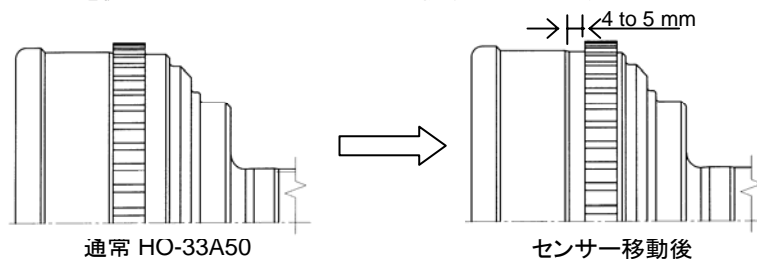

3. ABSセンサー取付け位置の変更

ホンダ ODYSSEY HO-33 / HO-33A50

ABSセンサーを移動し、センサーが感知するところまで移動してください。正確な位置は現車を参考にしてください。マイナスドライバーを使用して4~5mmタイヤ方向へ移動してください。